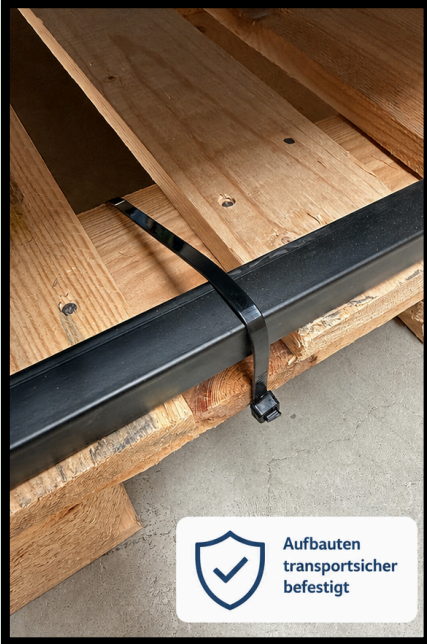

by GASPER

GREEN LINE

by GASPER

Aufbauten  
transportsicher  
befestigt

Aufbau-Kanten  
sind mit stabilen  
Kartons sicher  
geschützt

Stabilisiert durch  
Zugriemenband

GREEN LINE  
by GASPER

GREEN LINE