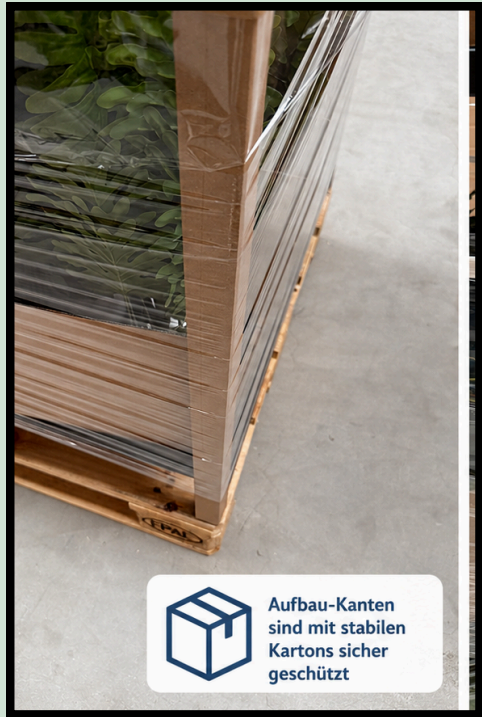

by GASPER

GREEN LINE

by GASPER

Aufbauten  
transportsicher  
befestigt

Aufbau-Kanten  
sind mit stabilen  
Kartons sicher  
geschützt

Stabilisiert durch  
Zugriemenband

GREEN LINE  
by GASPER

GREEN LINE